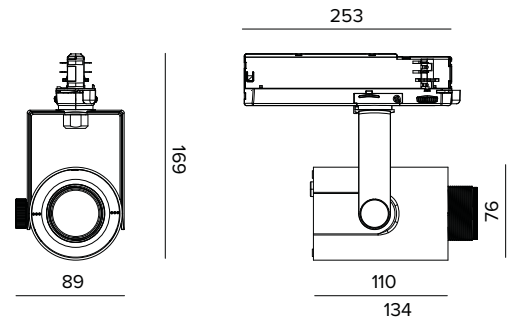

### Proiettore professionale orientabile a LED con apertura di fascio variabile

I valori fotometrici dell'apparecchio sono consultabili nelle pagine successive

Le quote riportate sul disegno sono espresse in mm.

**Colore e finitura:** Bianco gesso

**Dimensioni:** 75

**Peso:** 0,53Kg

**Versione:** ZOOM PRECISION

**Grado di protezione:** IP20